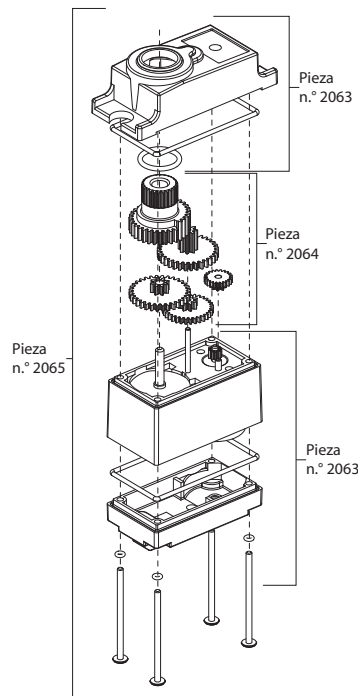

2062/2064 Instalación de engranaje

.....Descripción

1. 1 .....Engranaje externo
2. 2 .....Engranaje de reducción superior
3. 3 .....Engranaje de reducción del piñón de compensación
4. 4 .....Engranaje de reducción central
5. 5 .....Engranaje de reducción inferior
6. 6 .....Eje de salida
7. 7 .....Eje del engranaje
8. 8 .....Engranaje del piñón
9. 9 .....Motor
- 10.....Junta inferior
11. 11 .....Junta tórica del tornillo de la caja
- 12.....Junta superior
- 13.....Junta tórica del eje de salida

Para cualquier pregunta o asistencia técnica, llame al número:

1-888-TRAXXAS

(1-888-872-9927) (Solo para residentes de los Estados Unidos)

2065 Servo

2060 Servo