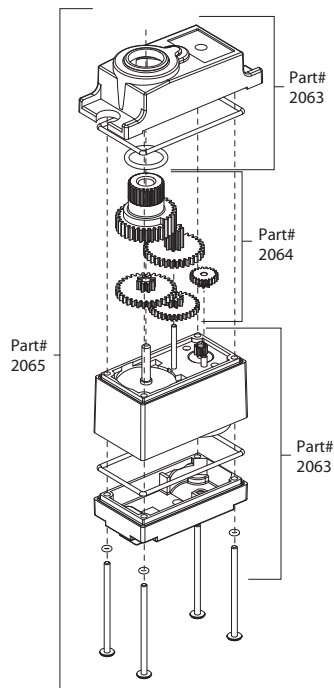

TRAXXAS® Sub-Micro Servo Gear Set Installation

Covers Parts #2062, 2064

Visite la página TRAXXAS.com/manuals para descargar el instrucciones en su idioma.

Auf TRAXXAS.com/manuals können Sie anleitung in Ihrer Sprache downloaden.

2062/2064 Gear Installation

1. # ..... Description
1. 1 ..... Output gear
  2. 2 ..... Top reduction gear
  3. 3 ..... Offset pinion reduction gear
  4. 4 ..... Center reduction gear
  5. 5 ..... Bottom reduction gear
  6. 6 ..... Output shaft
  7. 7 ..... Gear shaft
  8. 8 ..... Pinion gear
  9. 9 ..... Motor
  - 10... Lower gasket
  - 11... Case screw O-ring
  - 12... Upper gasket
  - 13... Output shaft O-ring

For questions or technical assistance, call:
1-888-TRAXXAS
(1-888-872-9927) (U.S. residents only)

2065 Servo

2060 Servo