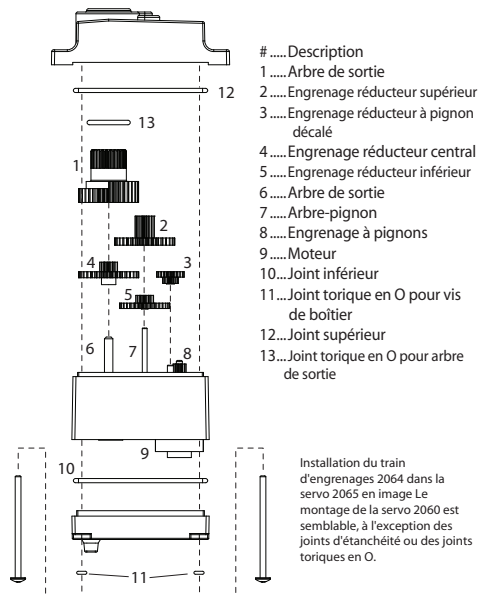

Se muestra la instalación del juego de engranajes 2064 en un servo 2065. El armado del servo 2060 es similar pero no utiliza juntas o juntas tóricas.

Para cualquier pregunta o asistencia técnica, llame al número:

1-888-TRAXXAS

(1-888-872-9927) (Solo para residentes de los Estados Unidos)

2065 Servo

2060 Servo

2062/2064 Getriebeinstallation

Für weitere Fragen oder technische Hilfe rufen Sie uns unter:

1-888-TRAXXAS
 (1-888-872-9927) (nur innerhalb der USA)

2065 Servo

2060 Servo

Installation d'engrenage 2062/2064

Si vous avez des questions ou besoin d'aide technique,
téléphonez au :

1-888-TRAXXAS

(1-888-872-9927) (pour les résidents des États-Unis)

Servo 2065

Servo 2060