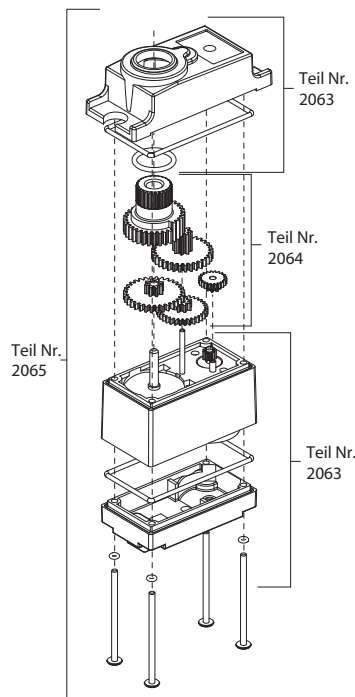

2065 Servo

2060 Servo

2062/2064 Instalación de engranaje

.....Descripción

- 1Engranaje externo
- 2Engranaje de reducción superior
- 3Engranaje de reducción del piñón de compensación
- 4Engranaje de reducción central
- 5Engranaje de reducción inferior
- 6Eje de salida
- 7Eje del engranaje
- 8Engranaje del piñón
- 9Motor
- 10.....Junta inferior
- 11Junta tórica del tornillo de la caja
- 12.....Junta superior
- 13.....Junta tórica del eje de salida

Se muestra la instalación del juego de engranajes 2064 en un servo 2065. El armado del servo 2060 es similar pero no utiliza juntas o juntas tóricas.

Para cualquier pregunta o asistencia técnica, llame al número:

1-888-TRAXXAS

(1-888-872-9927) (Solo para residentes de los Estados Unidos)

2065 Servo

2060 Servo

2062/2064 Getriebeinstallation

Für weitere Fragen oder technische Hilfe rufen Sie uns unter:

1-888-TRAXXAS
 (1-888-872-9927) (nur innerhalb der USA)

2065 Servo

2060 Servo

Installation d'engrenage 2062/2064

Si vous avez des questions ou besoin d'aide technique,
téléphonez au :

1-888-TRAXXAS

(1-888-872-9927) (pour les résidents des États-Unis)

Servo 2065

Servo 2060