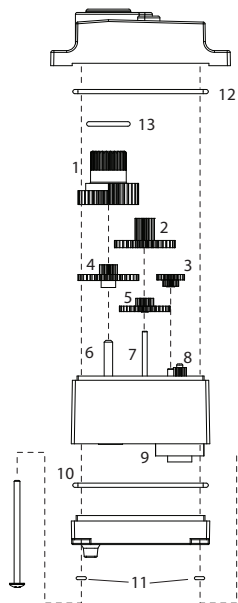

TRAXXAS® Sub-Micro Servo Gear Set Installation

Covers Parts #2062, 2064

Visite la página TRAXXAS.com/manuals para descargar el instrucciones en su idioma.

Auf TRAXXAS.com/manuals können Sie anleitung in Ihrer Sprache downloaden.

2062/2064 Gear Installation