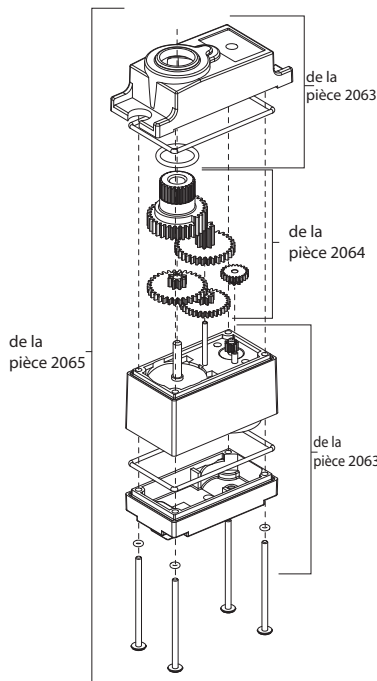

2064 gear set installation into 2065 servo shown. 2060 servo assembly is similar, but does not use gaskets or O-rings.

For questions or technical assistance, call:
1-888-TRAXXAS
 (1-888-872-9927) (U.S. residents only)

2065 Servo

2060 Servo

2062/2064 Instalación de engranaje

.....Descripción

- 1Engranaje externo
- 2Engranaje de reducción superior
- 3Engranaje de reducción del piñón de compensación
- 4Engranaje de reducción central
- 5Engranaje de reducción inferior
- 6Eje de salida
- 7Eje del engranaje
- 8Engranaje del piñón
- 9Motor
- 10.....Junta inferior
- 11Junta tórica del tornillo de la caja
- 12.....Junta superior
- 13.....Junta tórica del eje de salida

Se muestra la instalación del juego de engranajes 2064 en un servo 2065. El armado del servo 2060 es similar pero no utiliza juntas o juntas tóricas.

Para cualquier pregunta o asistencia técnica, llame al número:

2065 Servo

2060 Servo

Installation d'engrenage 2062/2064

Si vous avez des questions ou besoin d'aide technique,
téléphonez au :

1-888-TRAXXAS

(1-888-872-9927) (pour les résidents des États-Unis)

Servo 2065

Servo 2060