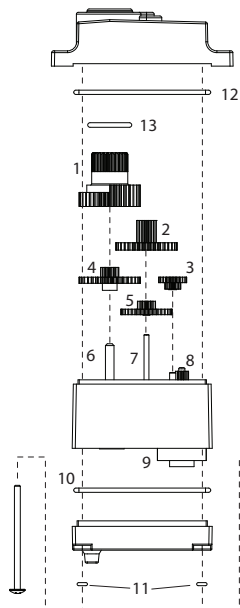

2062/2064 Instalación de engranaje