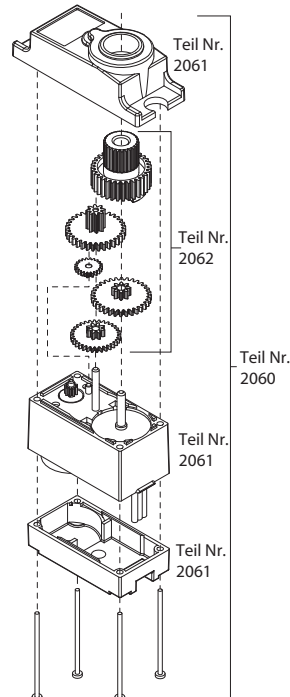

2062/2064 Getriebeinstallation

Für weitere Fragen oder technische Hilfe rufen Sie uns unter:

1-888-TRAXXAS
(1-888-872-9927) (nur innerhalb der USA)

2065 Servo

2060 Servo