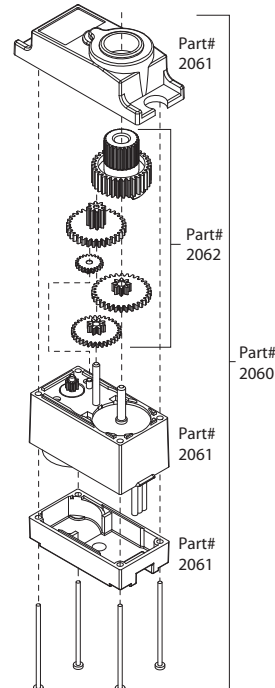

TRAXXAS® Sub-Micro Servo Gear Set Installation

Covers Parts #2062, 2064

Visite la página TRAXXAS.com/manuals para descargar el instrucciones en su idioma.

Auf TRAXXAS.com/manuals können Sie anleitung in Ihrer Sprache downloaden.

2062/2064 Gear Installation

1. # ..... Description
1. 1 ..... Output gear
  2. 2 ..... Top reduction gear
  3. 3 ..... Offset pinion reduction gear
  4. 4 ..... Center reduction gear
  5. 5 ..... Bottom reduction gear
  6. 6 ..... Output shaft
  7. 7 ..... Gear shaft
  8. 8 ..... Pinion gear
  9. 9 ..... Motor
  - 10... Lower gasket
  - 11... Case screw O-ring
  - 12... Upper gasket
  - 13... Output shaft O-ring

For questions or technical assistance, call:
1-888-TRAXXAS
(1-888-872-9927) (U.S. residents only)

2065 Servo

2060 Servo