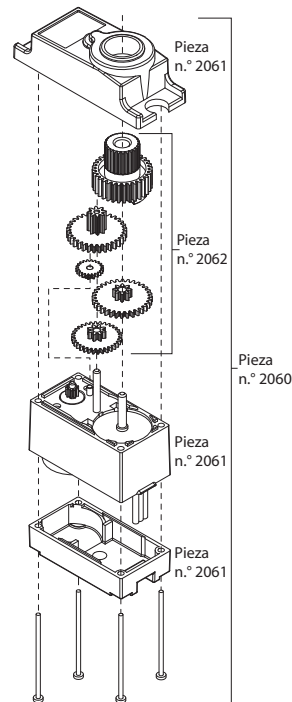

2062/2064 Instalación de engranaje

.....Descripción

1. 1 .....Engranaje externo
2. 2 .....Engranaje de reducción superior
3. 3 .....Engranaje de reducción del piñón de compensación
4. 4 .....Engranaje de reducción central
5. 5 .....Engranaje de reducción inferior
6. 6 .....Eje de salida
7. 7 .....Eje del engranaje
8. 8 .....Engranaje del piñón
9. 9 .....Motor
- 10.....Junta inferior
11. 11 .....Junta tórica del tornillo de la caja
- 12.....Junta superior
- 13.....Junta tórica del eje de salida

Para cualquier pregunta o asistencia técnica, llame al número:

1-888-TRAXXAS

(1-888-872-9927) (Solo para residentes de los Estados Unidos)

2065 Servo

2060 Servo