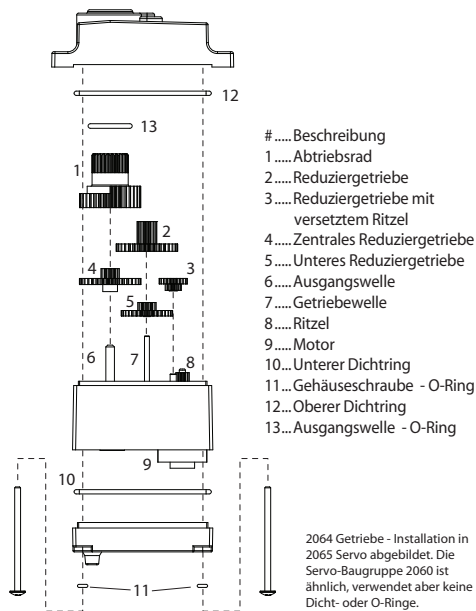

2065 Servo

2060 Servo

2062/2064 Instalación de engranaje

.....Descripción

- 1Engranaje externo
- 2Engranaje de reducción superior
- 3Engranaje de reducción del piñón de compensación
- 4Engranaje de reducción central
- 5Engranaje de reducción inferior
- 6Eje de salida
- 7Eje del engranaje
- 8Engranaje del piñón
- 9Motor
- 10.....Junta inferior
- 11Junta tórica del tornillo de la caja
- 12.....Junta superior
- 13.....Junta tórica del eje de salida

Se muestra la instalación del juego de engranajes 2064 en un servo 2065. El armado del servo 2060 es similar pero no utiliza juntas o juntas tóricas.

Para cualquier pregunta o asistencia técnica, llame al número:

1-888-TRAXXAS

(1-888-872-9927) (Solo para residentes de los Estados Unidos)

2065 Servo

2060 Servo

2062/2064 Getriebeinstallation

Für weitere Fragen oder technische Hilfe rufen Sie uns unter:

1-888-TRAXXAS
 (1-888-872-9927) (nur innerhalb der USA)

2065 Servo

2060 Servo

Installation d'engrenage 2062/2064

Si vous avez des questions ou besoin d'aide technique,
téléphonez au :

1-888-TRAXXAS

(1-888-872-9927) (pour les résidents des États-Unis)

Servo 2065

Servo 2060