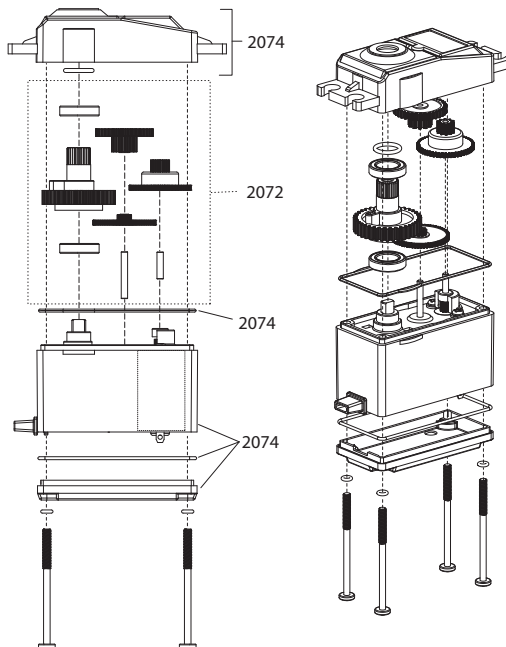

2018 Servo

2055 Servo

2070 Servo

Servo Gear Set Installation
L'installation engrenage servo

Instalación de engranaje servo
Servogetriebe Installation

Covers Parts
Concerne la pièce
Cubre piezas
Umfasst Teilenr.
#2010, 2053, 2072

2056 Waterproof Servo
2056 Servo imperméable
2056 Servo resistente al agua
2056 Wasserdichte Servo

2075 Waterproof Digital High-Torque Steering Servo
2075 Direction servo imperméable, numérique de haut couple
2075 Servo de direction de alto par digital a prueba de agua
2075 Wasserdichter digitaler Lenkservo mit hohem Drehmoment