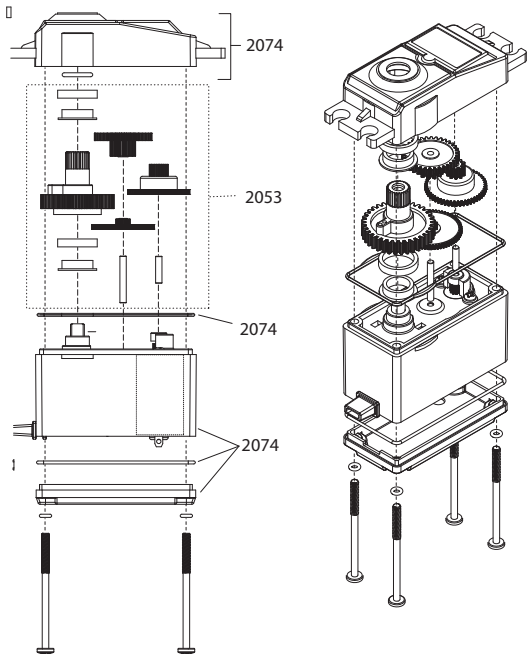

2018 Servo

2055 Servo

2070 Servo

Servo Gear Set Installation
L'installation engrenage servo

Instalación de engranaje servo
Servogetriebe Installation

Covers Parts
Concerne la pièce
Cubre piezas
Umfasst Teilenr.
#2010, 2053, 2072

2056 Waterproof Servo
2056 Servo imperméable
2056 Servo resistente al agua
2056 Wasserdichte Servo

2075 Waterproof Digital High-Torque Steering Servo
2075 Direction servo imperméable, numérique de haut couple
2075 Servo de direction de alto par digital a prueba de agua
2075 Wasserdichter digitaler Lenkservo mit hohem Drehmoment