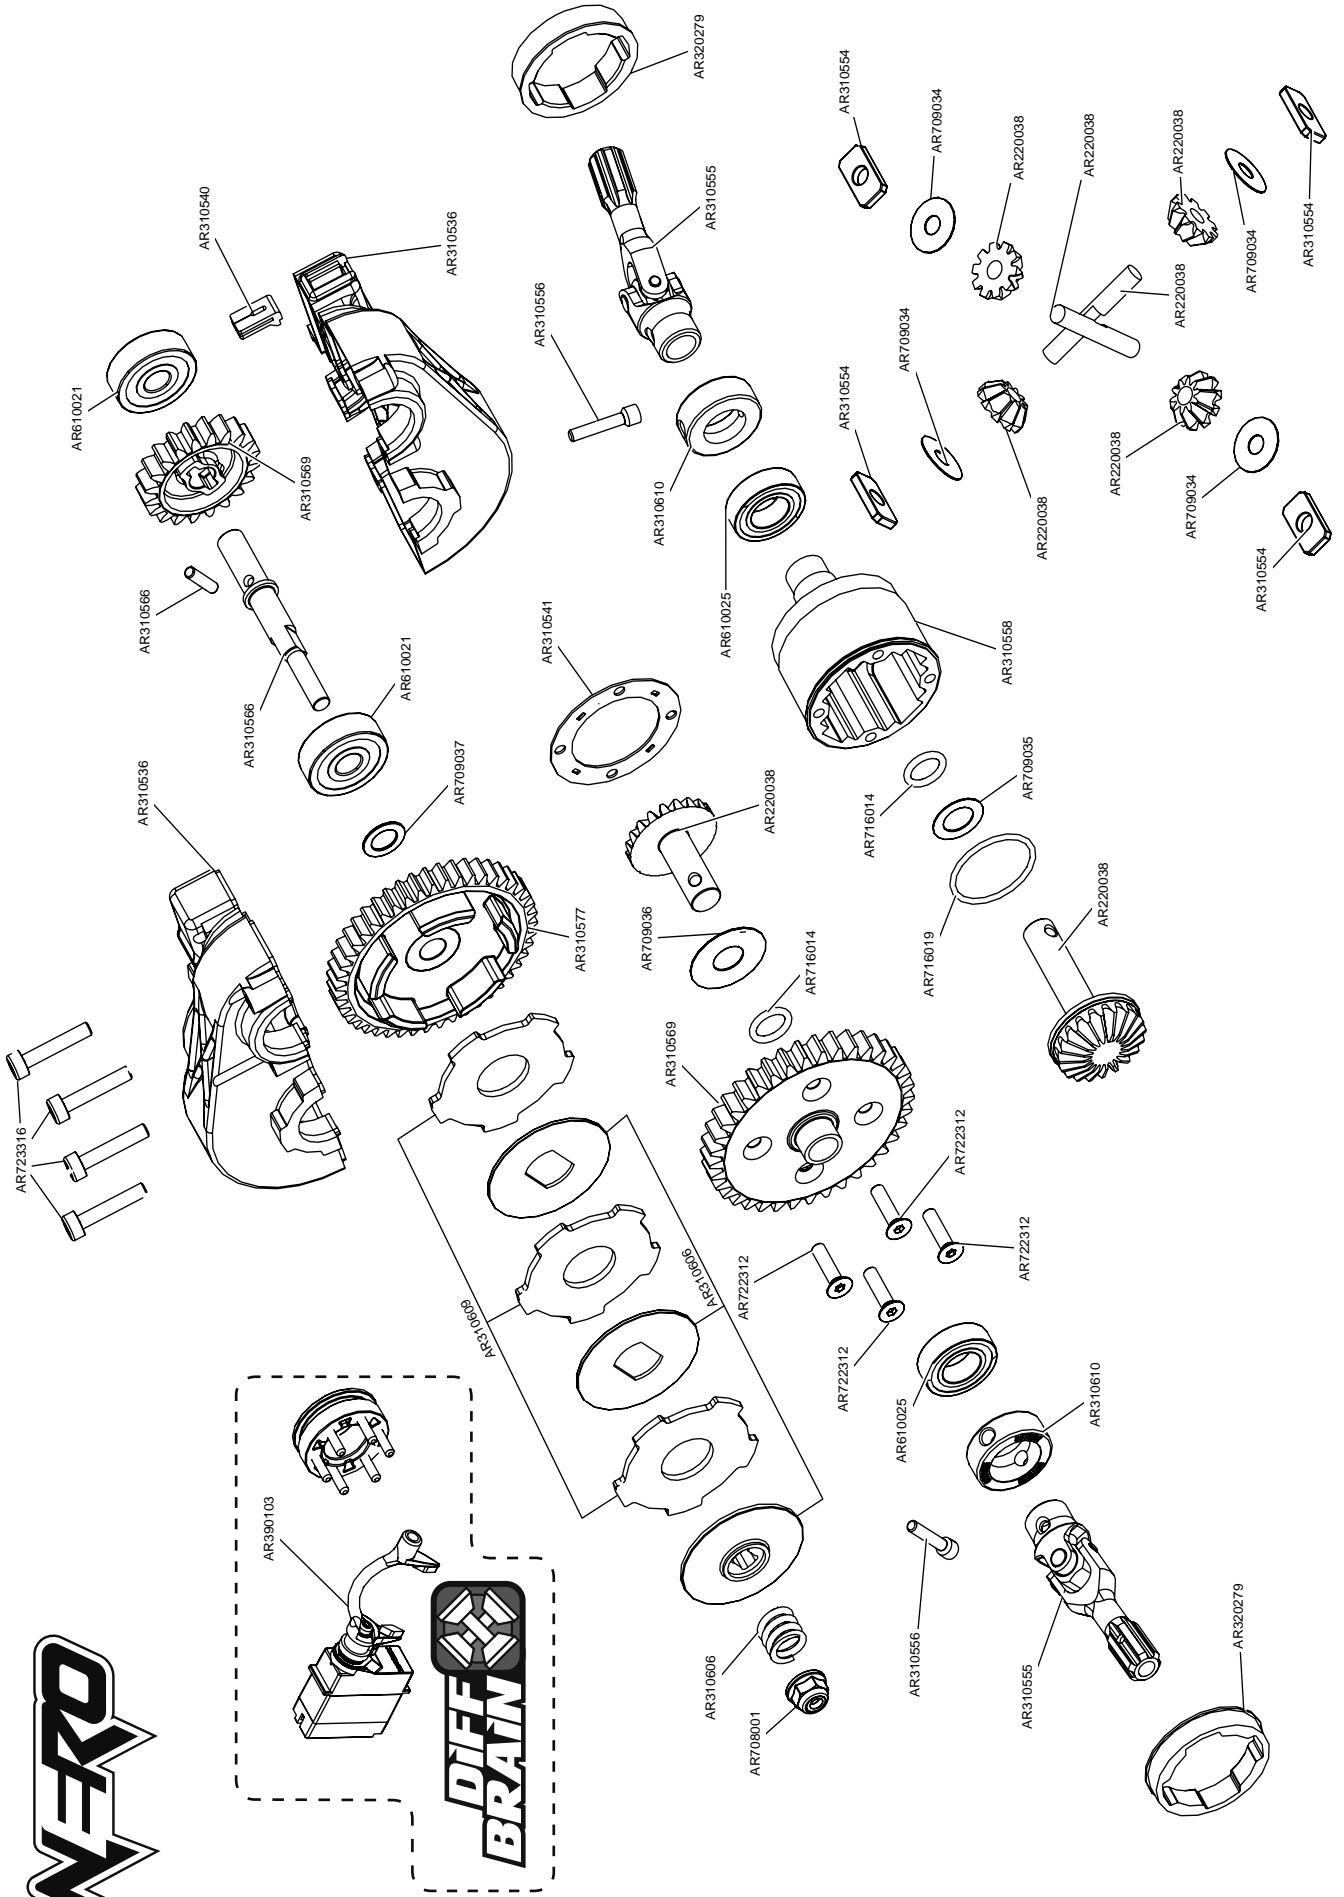

REAR HINTEN ARRIÈRE TRASERO リア 后

**FRONT/REAR GEARBOX VORDERES/HINTERES GETRIEBE BOITIER DE TRANSMISSION AVANT /
 ARRIÈRE CAJA DE TRANSMISSION DELANTERA/TRASERA フロント/リアエアボックス 前/后齿轮箱**

CAJA DE

BOITIER DE TRANSMISSION CENTRAL

MITTLERES GETRIEBE

センターギアボックス 中齿轮箱

BODY, WHEEL & TYRE KAROSSERIE, FELGEN & REIFEN CARROSSERIE, ROUES ET PNEUS
CARROCERÍA, LLANTA Y NEUMÁTICO ボディ、ホイール&タイヤ 车壳，轮毅和轮胎