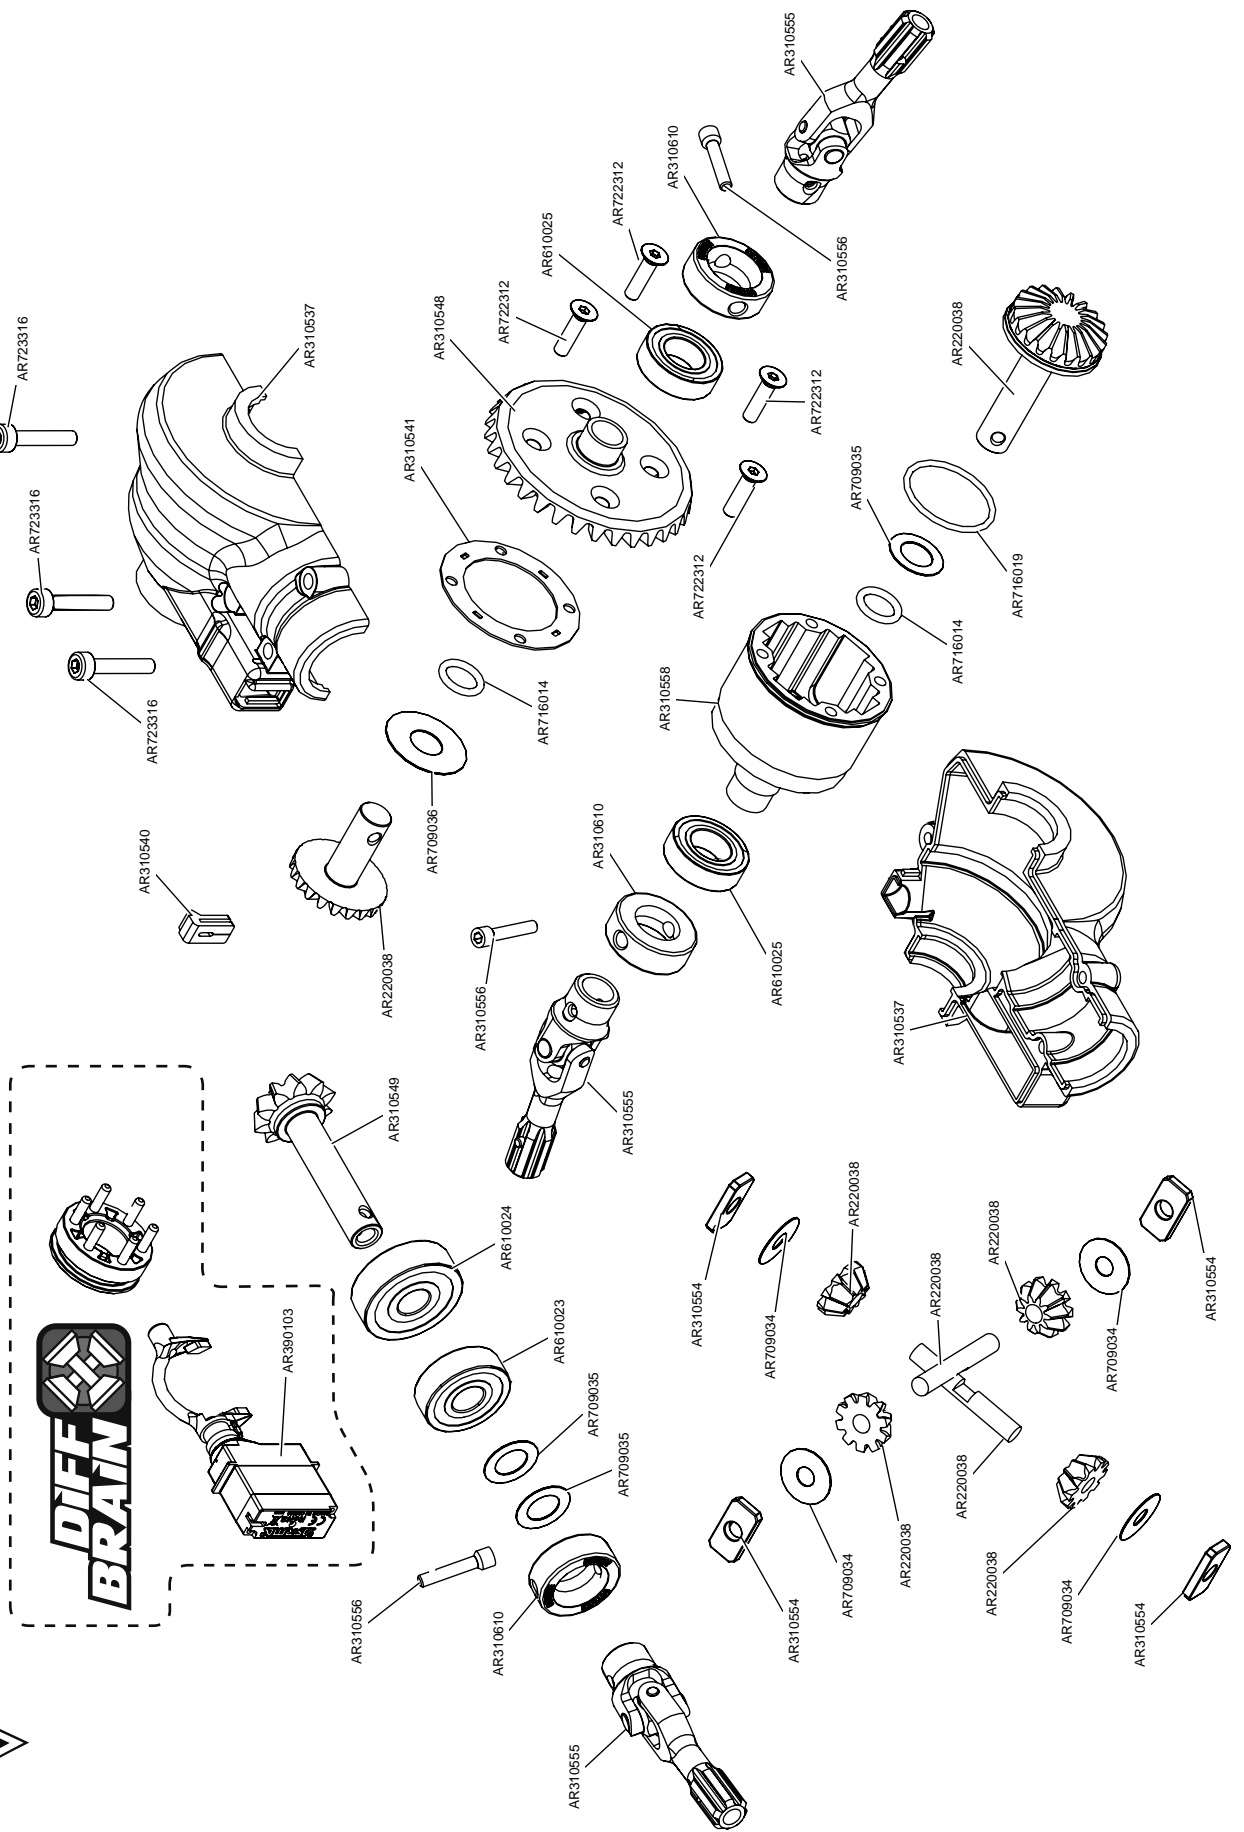

REAR HINTEN ARRIÈRE TRASERO リア 后

**FRONT/REAR GEARBOX VORDERES/HINTERES GETRIEBE BOITIER DE TRANSMISSION AVANT /
 ARRIÈRE CAJA DE TRANSMISSION DELANTERA/TRASERA フロント/リアエアボックス 前/后齿轮箱**

CAJA DE

BOITIER DE TRANSMISSION CENTRAL

MITTLERES GETRIEBE

センターギアボックス 中齿轮箱

BODY, WHEEL & TYRE KAROSSERIE, FELGEN & REIFEN CARROSSERIE, ROUES ET PNEUS
CARROCERÍA, LLANTA Y NEUMÁTICO ボディ、ホイール&タイヤ 车壳，轮毅和轮胎