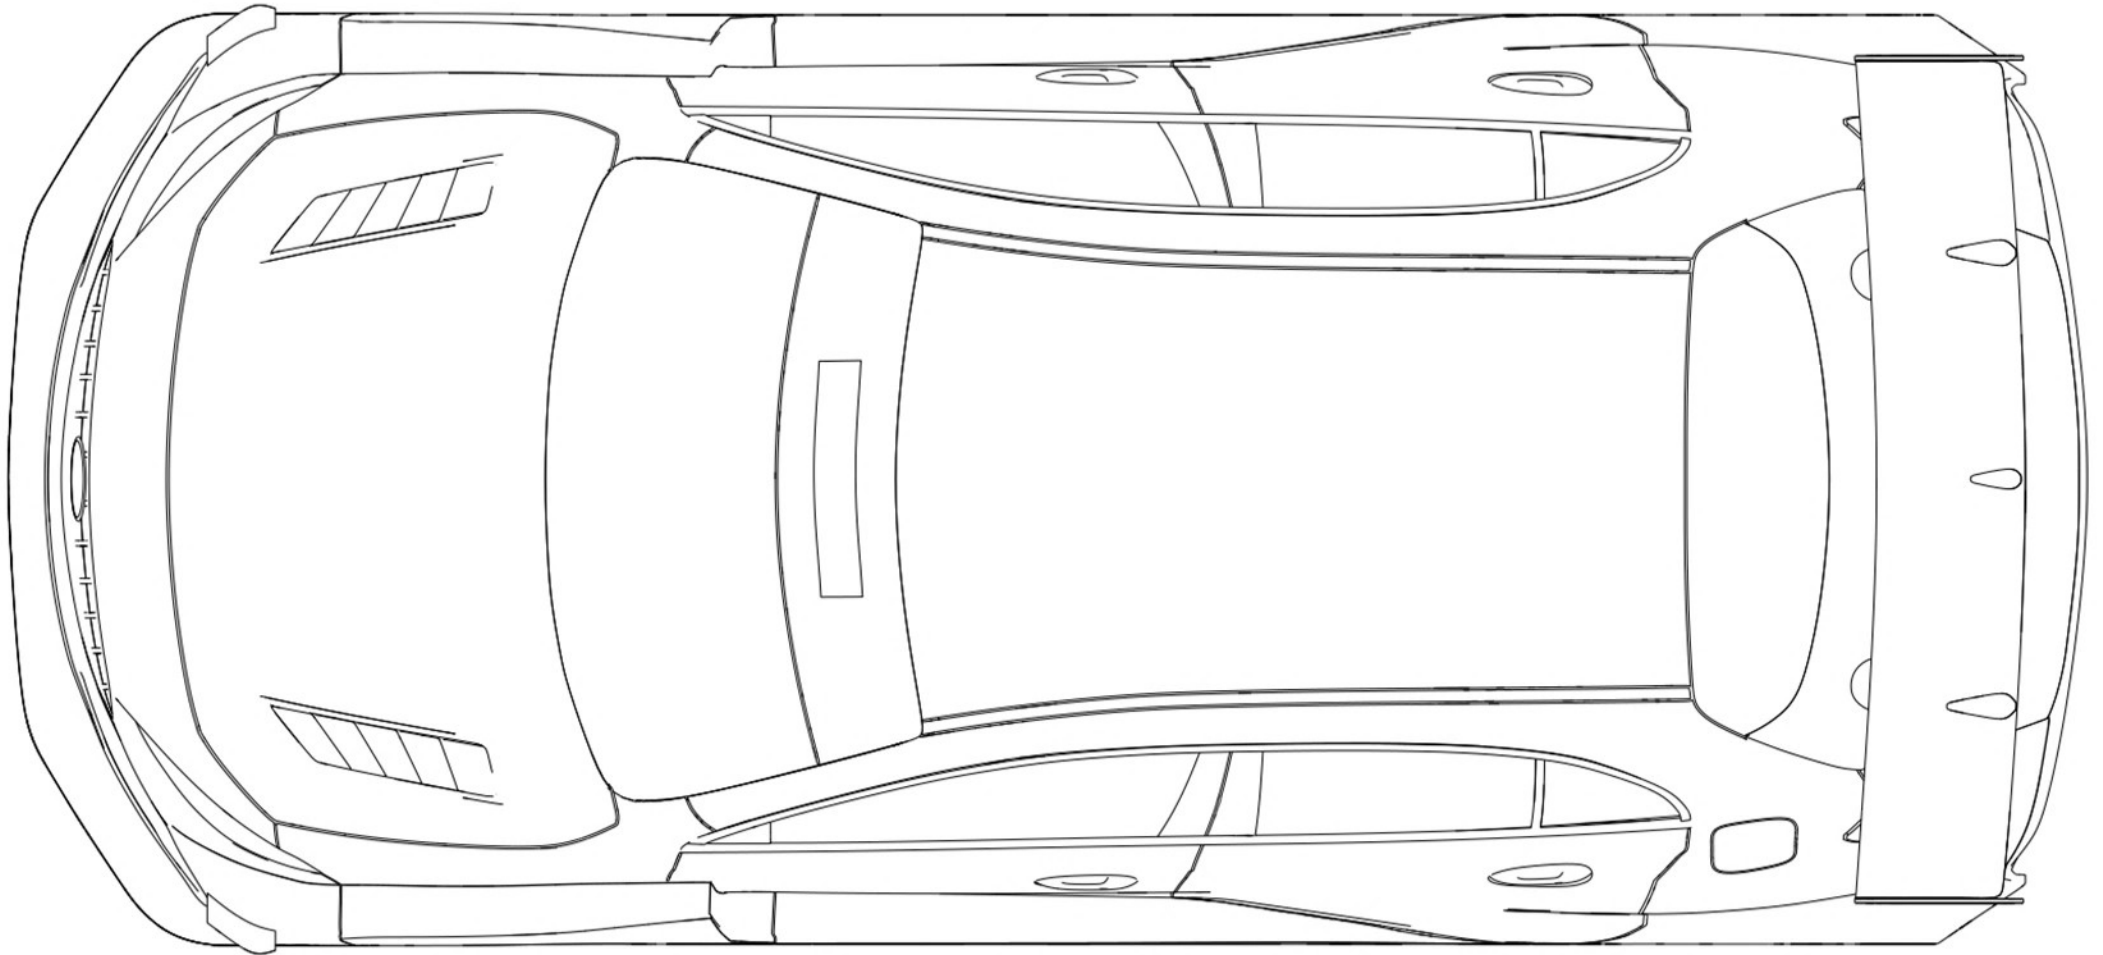

Bittydesign[®]
- E N G I N E E R I N G -

GA45
1/10 FWD 190MM BODY SHELL

Bittydesign[®]
- E N G I N E E R I N G -

GA45
1/10 FWD 190MM BODY SHELL

Bittydesign[®]
- E N G I N E E R I N G -

GA45
1/10 FWD 190MM BODY SHELL

Bittydesign[®]
- E N G I N E E R I N G -

CA45
1/10 FWD 190MM BODY SHELL