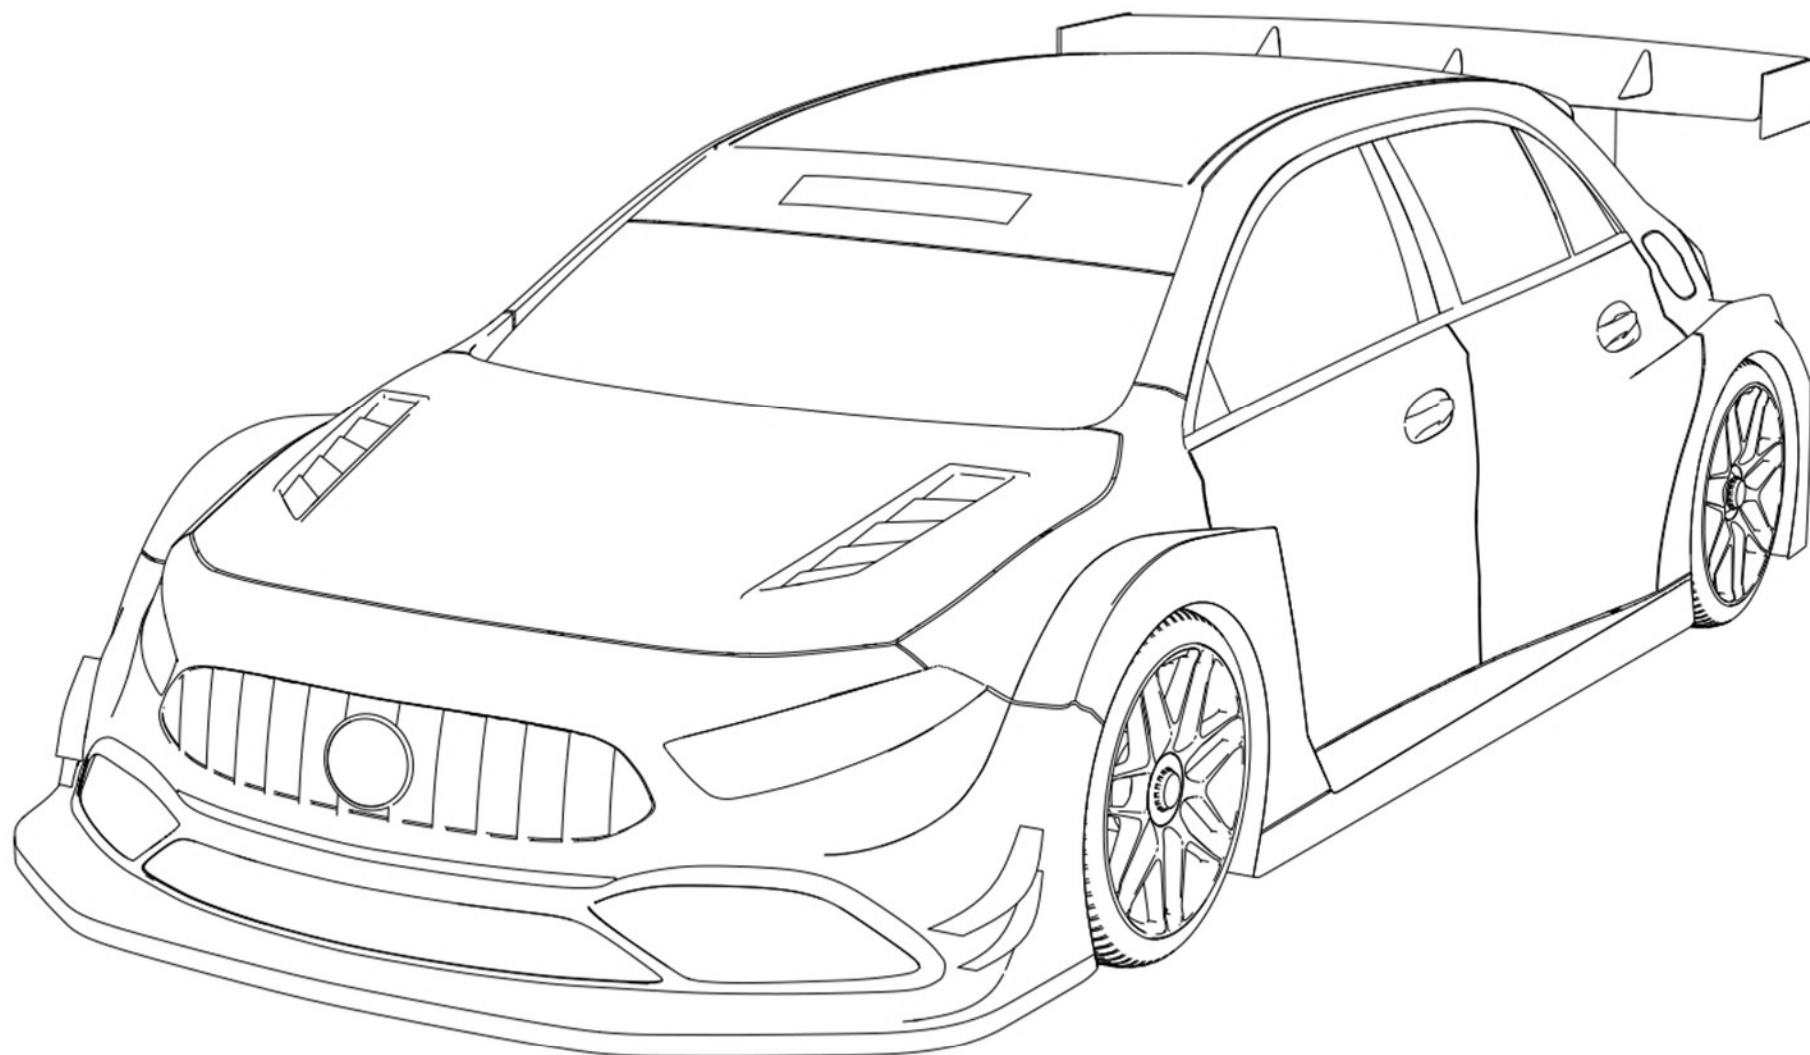

Bittydesign[®]
- E N G I N E E R I N G -

GA45
1/10 FWD 190MM BODY SHELL

Bittydesign[®]
- E N G I N E E R I N G -

GA45
1/10 FWD 190MM BODY SHELL

Bittydesign[®]
- E N G I N E E R I N G -

GA45
1/10 FWD 190MM BODY SHELL

Bittydesign[®]
- E N G I N E E R I N G -

CA45
1/10 FWD 190MM BODY SHELL