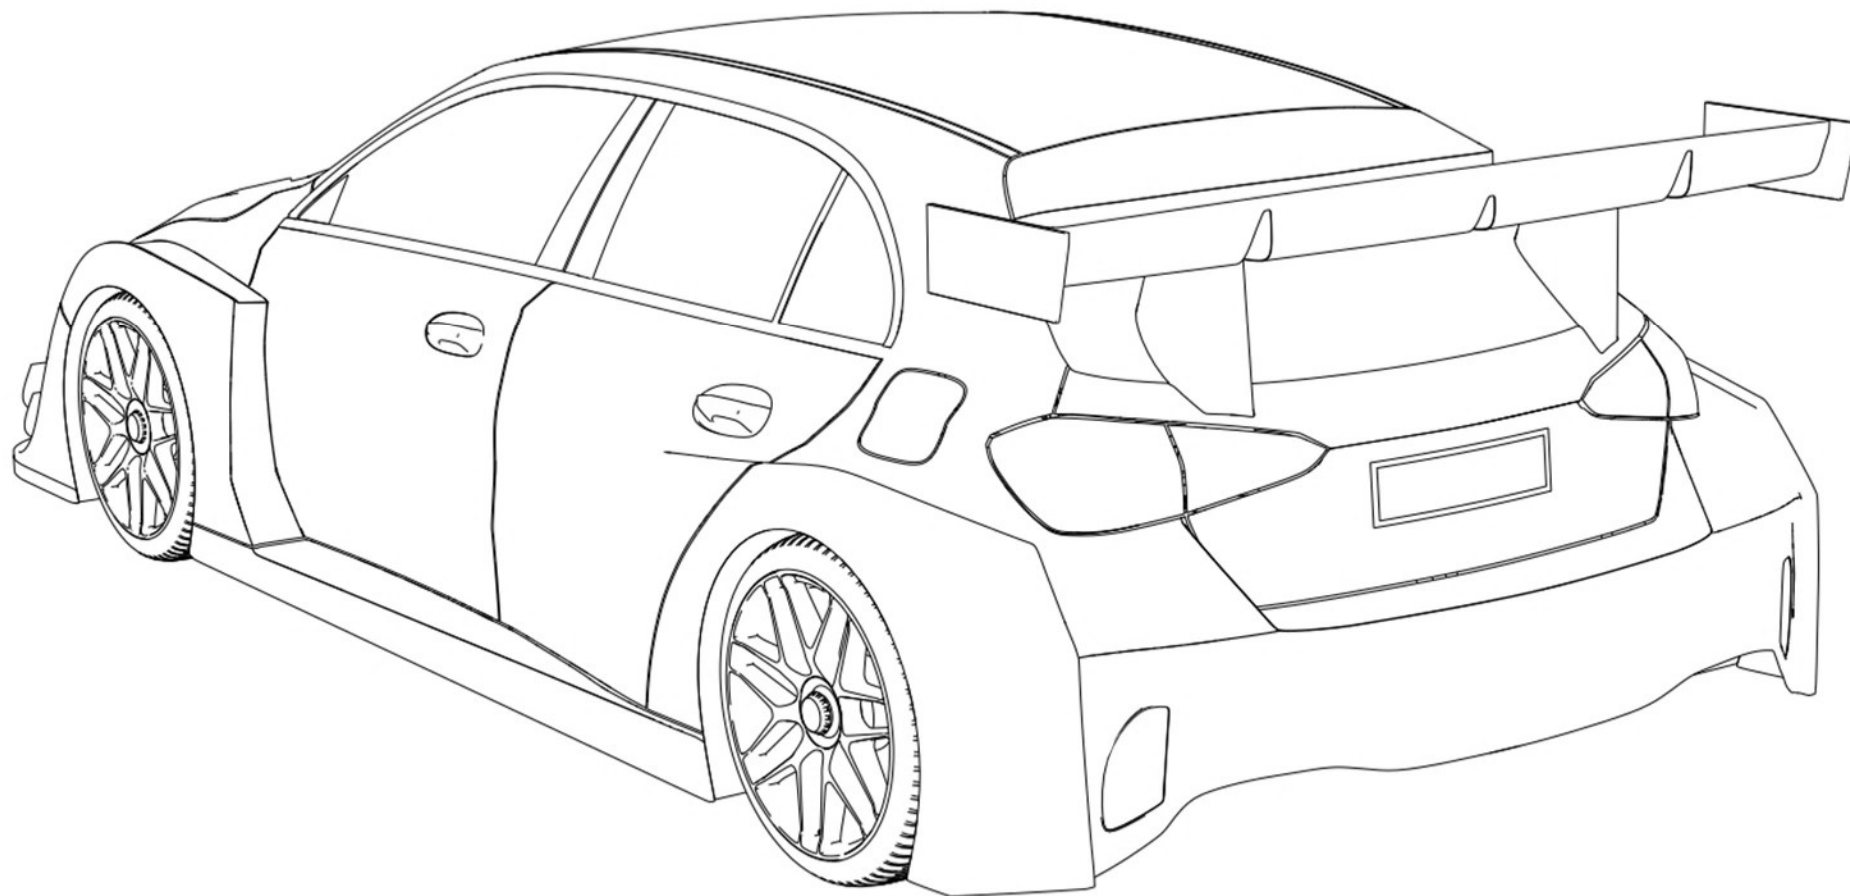

Bittydesign[®]
- E N G I N E E R I N G -

GA45
1/10 FWD 190MM BODY SHELL

Bittydesign[®]
- E N G I N E E R I N G -

GA45
1/10 FWD 190MM BODY SHELL

Bittydesign[®]
- E N G I N E E R I N G -

GA45
1/10 FWD 190MM BODY SHELL

Bittydesign[®]
- E N G I N E E R I N G -

CA45
1/10 FWD 190MM BODY SHELL